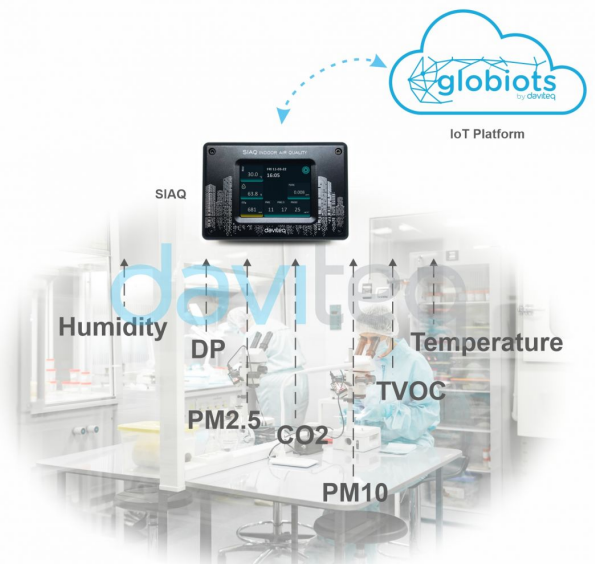

AMBIENT MONITORING

SIAQ-H2.JPG

CÔNG TY CỔ PHẦN CÔNG NGHỆ DAVITEQ

Số 11, Đường 2G, KDC Nam Hùng Vương, P. An Lạc, Q. Bình Tân, TP. HCM, Việt Nam.

+84.28.6268.2523 / 6268.2524

info@daviteq.com

www.daviteq.com

03-2022

| Mã tài liệu: SIAQ-DS-VN-10

1/4