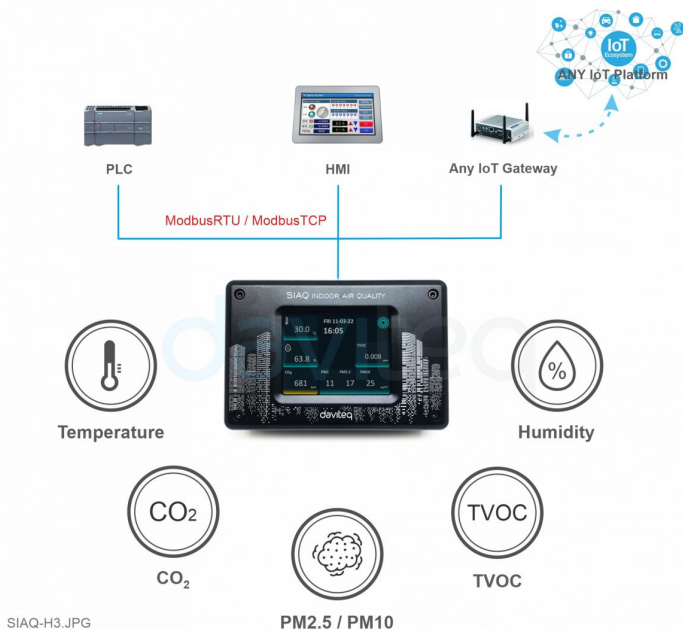

THÔNG SỐ KỸ THUẬT

Quan trắc các chỉ số	Nhiệt độ, độ ẩm, CO2, PM1.0, PM2.5, PM10, TVOC, HCHO.
Dãy đo nhiệt độ / độ phân giải / độ chính xác	-20 .. + 70°C / 0.1°C / ± 0.1°C
Dãy đo độ ẩm / độ phân giải / độ chính xác	0-100%RH / 0,1%RH / + / - 3,0%RH
Dãy đo CO2 / độ phân giải / độ chính xác	0-40.000 ppm / 10ppm / (+/- 30ppm + 3% giá trị đọc)
Dãy đo HCHO / độ phân giải / độ chính xác / ngưỡng dưới	0-1000 ppb / 1 ppb / +/-20 ppb hoặc +/- 20% giá trị đọc tùy theo cái nào lớn hơn / < 20 ppb
Tuổi thọ cảm biến HCHO	> 6 năm
Nồng độ khối lượng bụi	PM1.0, PM2.5, và PM10
Dãy nồng độ khối lượng bụi	1 đến 999 µg/m3
Độ phân giải nồng độ khối lượng bụi	1 µg/m3
Độ chính xác nồng độ khối lượng bụi	± 10 µg/m3
Giới hạn nhỏ nhất	0.3 µm
Thời gian hiệu chuẩn lại cảm biến PM	4.5 năm
Dãy TVOC/ độ phân giải / độ chính xác	160-10.000 ppb / 1 ppb / +/- 15% giá trị đọc
Màn hình	Không có hoặc màn hình cảm ứng màu 2.8"
Kết nối IoT	Chọn kết nối WiFi 2.4GHz hoặc Ethernet, hoặc 3G-Dual Band hay 4G Cat M1/NB1
Kết nối SCADA	Tùy chọn cổng RS485/ModbusRTU hay tùy chọn ModbusTCP qua Ethernet/WiFi
Vỏ bảo vệ	Vỏ nhựa ABS, mặt nhôm phay CNC (áp dụng với phiên bản có màn hình LCD), IP20
Nguồn cấp	220vAC / 50Hz (bộ nguồn rời)
Kích thước / trọng lượng tịnh	

Connect SIAQ to Any PLC, HMI or IoT Platform